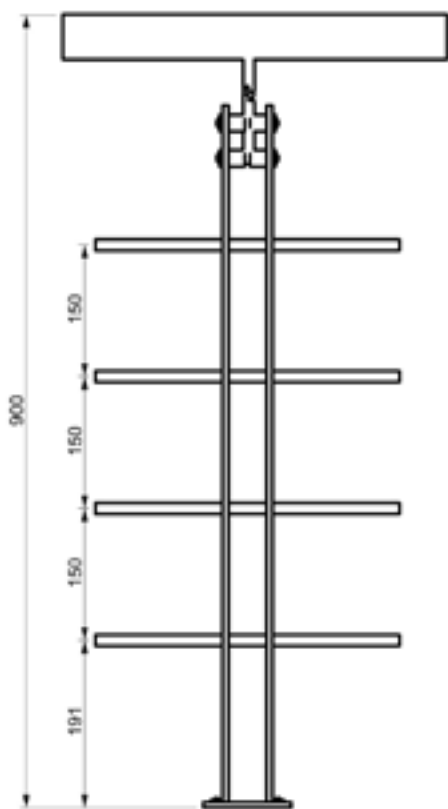

# Barandas con varillas

codo

bulon

disco con  
perforaciones

varilla

Pedestal 2"

Pedestal de 2 pulgadas para baranda con varilla de 1/2  
Material tubular en acero inoxidable  
Acabado brillante

- 1** Tubo de 2" - 1 1/2 " en acero inoxidable 304
- 2** Varilla de 1/2 en acero inoxidable 304
- 3** Brida con tapa emblecedora para tubo de 2" - 1 1/2 "
- 4** Bulon para varilla de 1/2 en acero inoxidable 304
- 5** Tapa para tubo de 2 " en acero inoxidable 304
- 6** Conector para pasamanos
- 7** Codo articulado para tubo de 2" - 1 1/2 " en acero inoxidable 304
- 8** Pedestal de 2 pulgadas en acero inoxidable
- 9** Pasamanos de 2 pulgadas en acero inoxidable

# Barandas con vidrio

Pedestal de 2 pulgadas para baranda con vidrio de 8mm  
Material tubular en acero inoxidable  
Acabado brillante

- 1** Conector para pasamanos
- 2** Brida con tapa emblecedora para tubo de 2" - 1 1/2 "
- 3** Unión vidrio y vidrio
- 4** Codo articulado para tubo de 2" - 1 1/2 " en acero inoxidable 304
- 5** Conector para pasamanos
- 6** Tapa para tubo de 2 " en acero inoxidable 304
- 7** Pedestal de 2 pulgadas en acero inoxidable
- 8** Pasamanos de 2 pulgadas en acero inoxidable
- 9** Vidrio templado de 8mm

# Barandas doble platina

Pedestal doble platina para baranda con varilla de media  
Material de platina en acero inoxidable

Acabado brillante

- 1** Tapa para tubo de 2 " en acero inoxidable 304
- 2** Bulon para varilla de 1/2 en acero inoxidable 304
- 3** Varilla de 1/2 en acero inoxidable 304
- 4** Codo en acero inoxidable 304
- 5** Pedestal doble platina en acero inoxidable
- 6** Pasamanos de 2 pulgadas en acero inoxidable