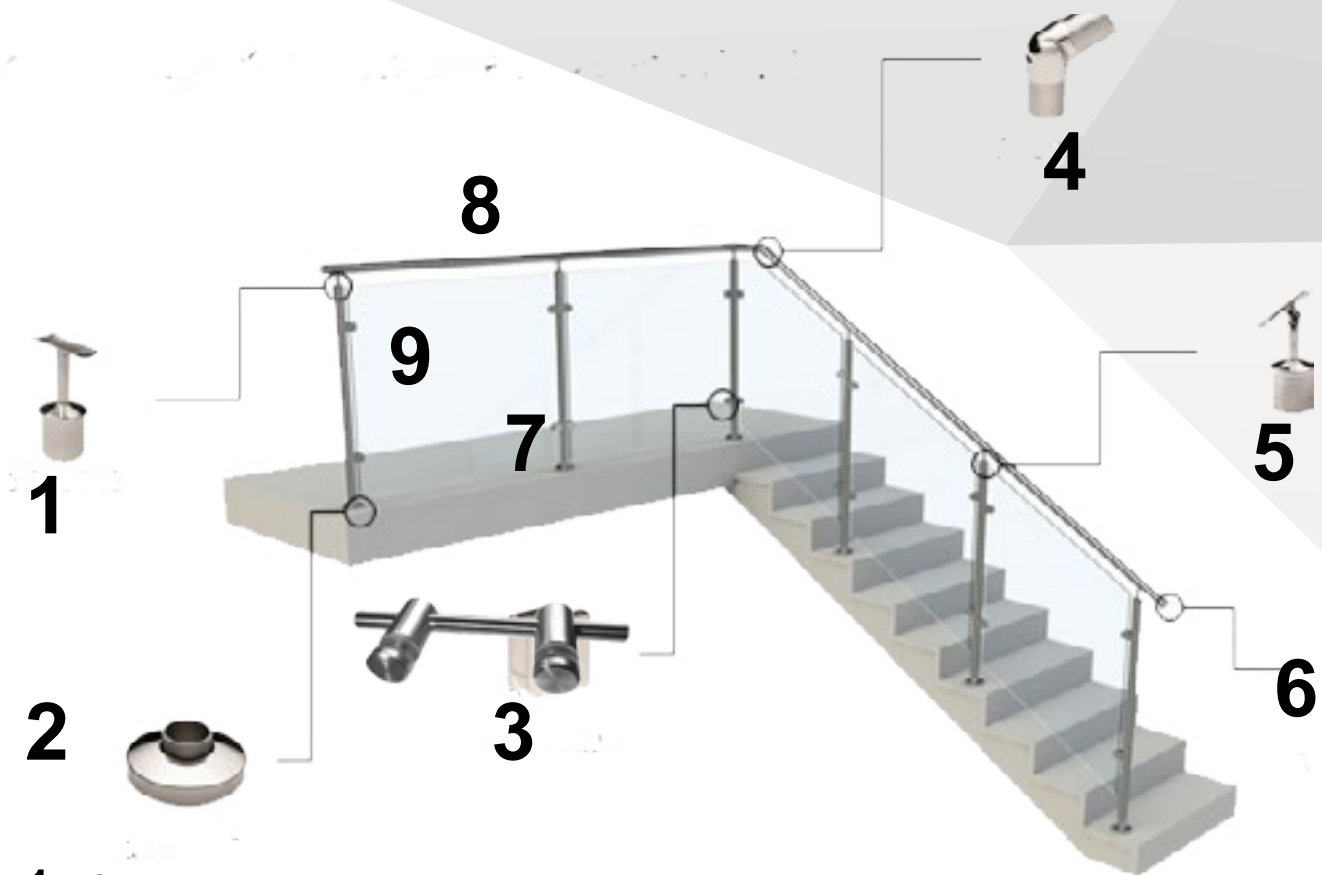

# Barandas con varillas

codo

bulon

disco con  
perforaciones

varilla

Pedestal 2"

Pedestal de 2 pulgadas para baranda con varilla de 1/2  
Material tubular en acero inoxidable  
Acabado brillante

- 1** Tubo de 2" - 1 1/2 " en acero inoxidable 304
- 2** Varilla de 1/2 en acero inoxidable 304
- 3** Brida con tapa emblecedora para tubo de 2" - 1 1/2 "
- 4** Bulon para varilla de 1/2 en acero inoxidable 304
- 5** Tapa para tubo de 2 " en acero inoxidable 304
- 6** Conector para pasamanos
- 7** Codo articulado para tubo de 2" - 1 1/2 " en acero inoxidable 304
- 8** Pedestal de 2 pulgadas en acero inoxidable
- 9** Pasamanos de 2 pulgadas en acero inoxidable

# Barandas con vidrio

Pedestal de 2 pulgadas para baranda con vidrio de 8mm  
Material tubular en acero inoxidable  
Acabado brillante

- 1** Conector para pasamanos
- 2** Brida con tapa emblecedora para tubo de 2" - 1 1/2 "
- 3** Unión vidrio y vidrio
- 4** Codo articulado para tubo de 2" - 1 1/2 " en acero inoxidable 304
- 5** Conector para pasamanos
- 6** Tapa para tubo de 2 " en acero inoxidable 304
- 7** Pedestal de 2 pulgadas en acero inoxidable
- 8** Pasamanos de 2 pulgadas en acero inoxidable
- 9** Vidrio templado de 8mm

# Barandas doble platina

Pedestal doble platina para baranda con varilla de media  
Material de platina en acero inoxidable

Acabado brillante

- 1** Tapa para tubo de 2 " en acero inoxidable 304
- 2** Bulon para varilla de 1/2 en acero inoxidable 304
- 3** Varilla de 1/2 en acero inoxidable 304
- 4** Codo en acero inoxidable 304
- 5** Pedestal doble platina en acero inoxidable
- 6** Pasamanos de 2 pulgadas en acero inoxidable