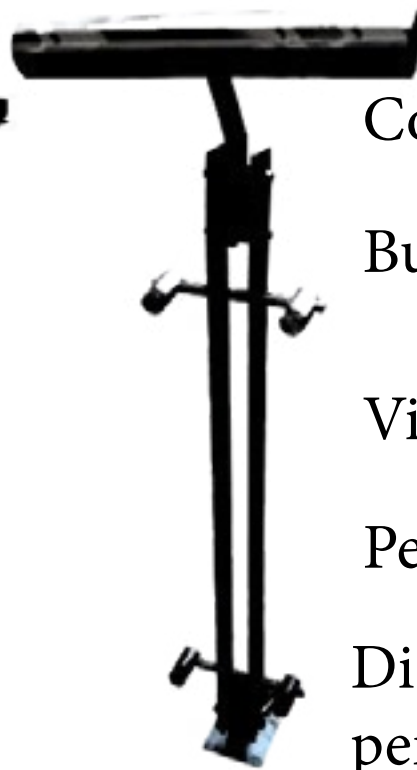

Barandas doble platina con vidrio

Codo

Bulon

Vidrio

Pedestal 2"

Disco con perforaciones

Pedestal doble platina para baranda con vidrio de 8mm

Material de platina en acero inoxidable

Acabado brillante