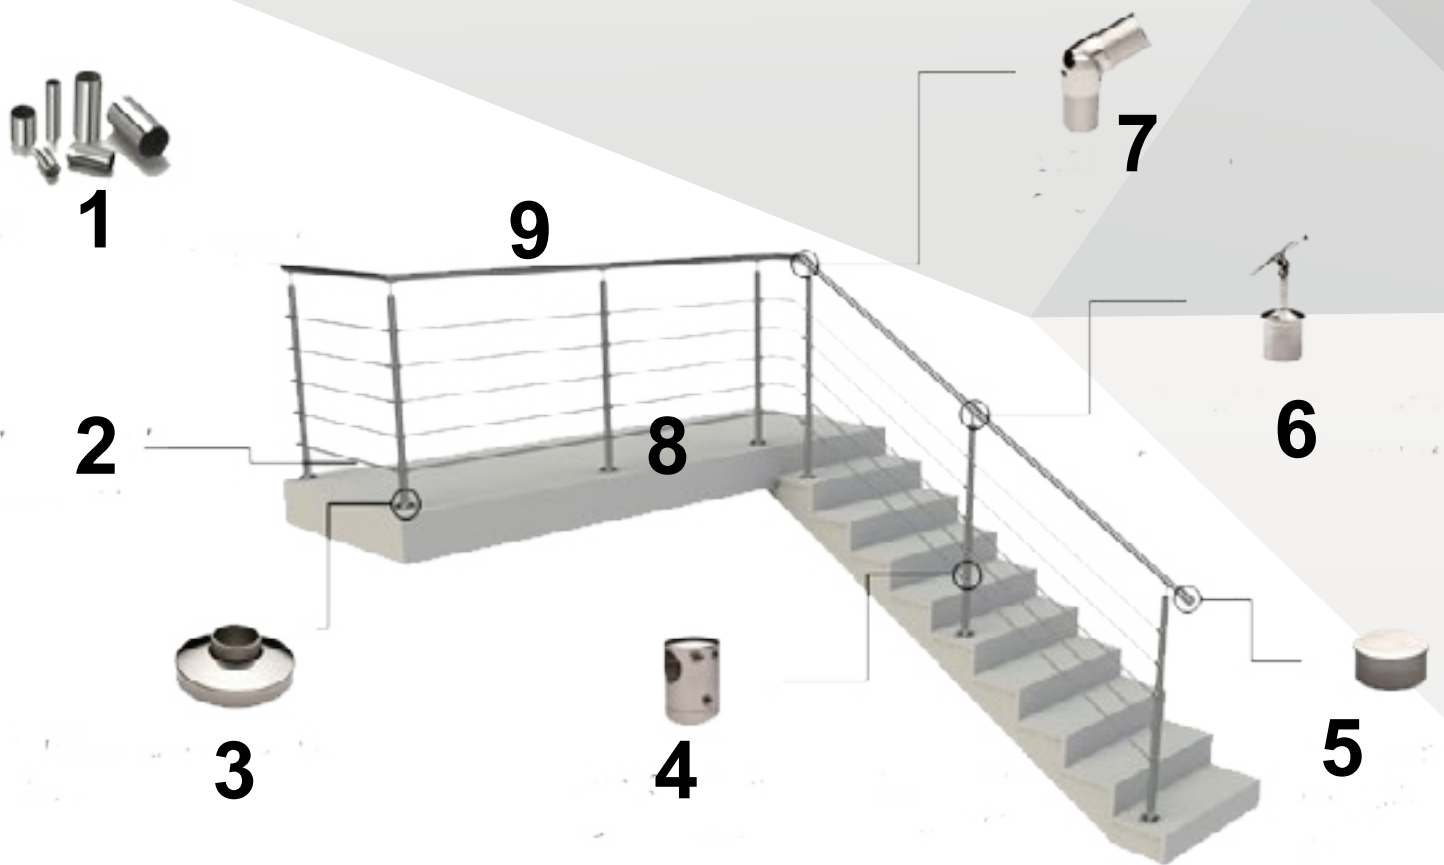

# Barandas con varillas

codo

bulon

disco con  
perforaciones

varilla

Pedestal 2"

Pedestal de 2 pulgadas para baranda con varilla de 1/2  
Material tubular en acero inoxidable  
Acabado brillante

- 1** Tubo de 2" - 1 1/2 " en acero inoxidable 304
- 2** Varilla de 1/2 en acero inoxidable 304
- 3** Brida con tapa emblecedora para tubo de 2" - 1 1/2 "
- 4** Bulon para varilla de 1/2 en acero inoxidable 304
- 5** Tapa para tubo de 2 " en acero inoxidable 304
- 6** Conector para pasamanos
- 7** Codo articulado para tubo de 2" - 1 1/2 " en acero inoxidable 304
- 8** Pedestal de 2 pulgadas en acero inoxidable
- 9** Pasamanos de 2 pulgadas en acero inoxidable

# Barandas con vidrio

Pedestal de 2 pulgadas para baranda con vidrio de 8mm  
Material tubular en acero inoxidable  
Acabado brillante

- 1** Conector para pasamanos
- 2** Brida con tapa emblecedora para tubo de 2" - 1 1/2 "
- 3** Unión vidrio y vidrio
- 4** Codo articulado para tubo de 2" - 1 1/2 " en acero inoxidable 304
- 5** Conector para pasamanos
- 6** Tapa para tubo de 2 " en acero inoxidable 304
- 7** Pedestal de 2 pulgadas en acero inoxidable
- 8** Pasamanos de 2 pulgadas en acero inoxidable
- 9** Vidrio templado de 8mm

# Barandas doble platina

Pedestal doble platina para baranda con varilla de media  
Material de platina en acero inoxidable

Acabado brillante

- 1** Tapa para tubo de 2 " en acero inoxidable 304
- 2** Bulon para varilla de 1/2 en acero inoxidable 304
- 3** Varilla de 1/2 en acero inoxidable 304
- 4** Codo en acero inoxidable 304
- 5** Pedestal doble platina en acero inoxidable
- 6** Pasamanos de 2 pulgadas en acero inoxidable