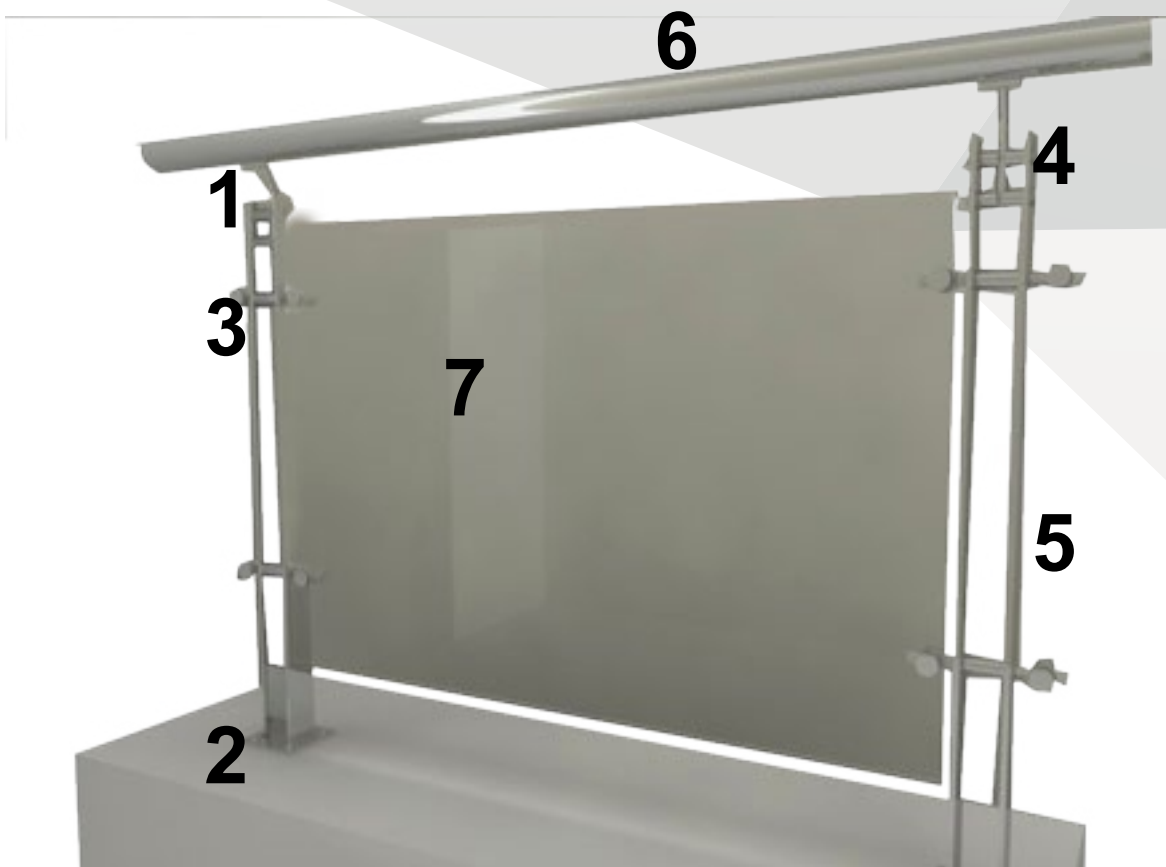

# Barandas con vidrio

Pedestal de 2 pulgadas para baranda con vidrio de 8mm  
Material tubular en acero inoxidable  
Acabado brillante

- 1** Conector para pasamanos
- 2** Brida con tapa emblecedora para tubo de 2" - 1 1/2 "
- 3** Unión vidrio y vidrio
- 4** Codo articulado para tubo de 2" - 1 1/2 " en acero inoxidable 304
- 5** Conector para pasamanos
- 6** Tapa para tubo de 2 " en acero inoxidable 304
- 7** Pedestal de 2 pulgadas en acero inoxidable
- 8** Pasamanos de 2 pulgadas en acero inoxidable
- 9** Vidrio templado de 8mm

# Barandas doble platina

Pedestal doble platina para baranda con varilla de media  
Material de platina en acero inoxidable

Acabado brillante

- 1** Tapa para tubo de 2 " en acero inoxidable 304
- 2** Bulon para varilla de 1/2 en acero inoxidable 304
- 3** Varilla de 1/2 en acero inoxidable 304
- 4** Codo en acero inoxidable 304
- 5** Pedestal doble platina en acero inoxidable
- 6** Pasamanos de 2 pulgadas en acero inoxidable

# Barandas doble platina con vidrio

Codo

Bulon

Vidrio

Pedestal 2"

Disco con perforaciones

Pedestal doble platina para baranda con vidrio de 8mm

Material de platina en acero inoxidable

Acabado brillante

- 1** Conector para pasamanos
- 2** Brida con tapa emblecedora para tubo de 2" - 1 1/2 "
- 3** Unión vidrio y vidrio
- 4** Codo para platina de 2" en acero inoxidable 304
- 5** Pedestal doble platina en acero inoxidable
- 6** Pasamanos de 2 pulgadas en acero inoxidable
- 7** Vidrio templado de 8mm