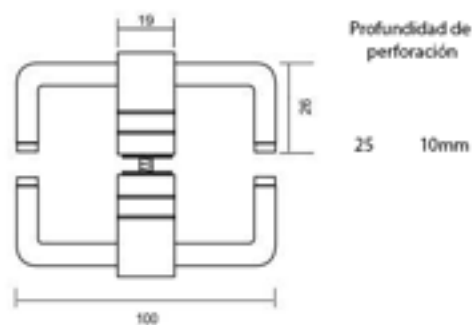

# Herrajes baños y oficinas

Bisagra vidrio a vidrio

Fijo sencillo medio punto

Chapeta fija central

Manija mariposa

Chapeta fija doble

Soporte sencillo

Poste con doble bisagra

Poste de giro de 2 pulgadas