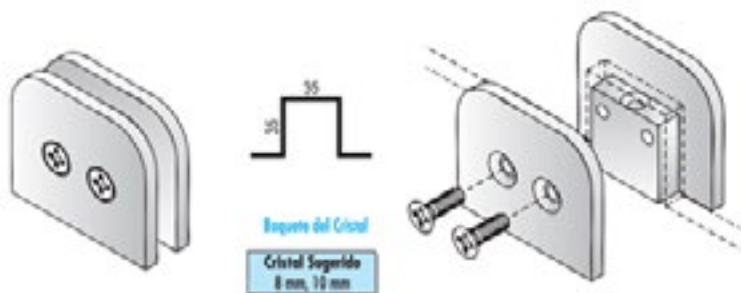

# Herrajes baños y oficinas

Bisagra vidrio a vidrio

Fijo sencillo medio punto

Chapeta fija central

Manija mariposa

Chapeta fija doble

Soporte sencillo

Poste con doble bisagra

Poste de giro de 2 pulgadas

# Cerraduras, cerrojos y manijas

Cercojo para sobreponer a vidrio

Cercojo a piso

Chapeta para sobreponer a piso

Chapa calibre 3/16

Cerradura media luna

Cerradura central cuadrada

Manija tipo H