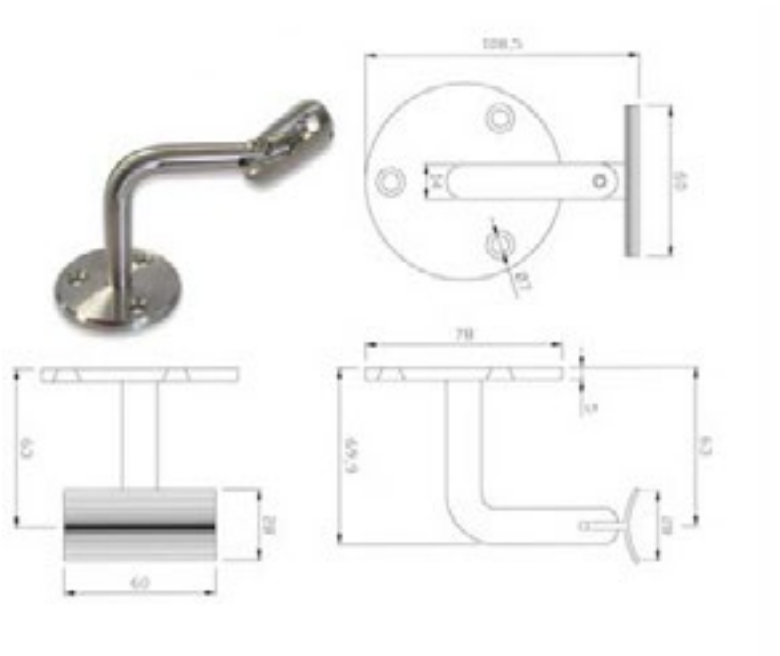

# Herrajes baños y oficinas

Bisagra vidrio a vidrio

Fijo sencillo medio punto

Chapeta fija central

Manija mariposa

Chapeta fija doble

Soporte sencillo

Poste con doble bisagra

Poste de giro de 2 pulgadas

# Cerraduras, cerrojos y manijas

Cercojo para sobreponer a vidrio

Cercojo a piso

Chapeta para sobreponer a piso

Chapa calibre 3/16

Cerradura media luna

Cerradura central cuadrada

Manija tipo H

# Pasamanos

Soporte lateral pasamanos

Soporte de pasamanos

Soporte barra

Conexión muro - piso