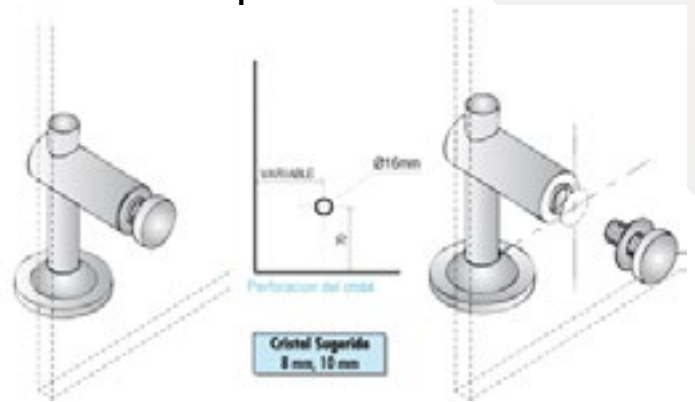

# Herrajes baños y oficinas

Bisagra vidrio a vidrio

Fijo sencillo medio punto

Chapeta fija central

Manija mariposa

Chapeta fija doble

Soporte sencillo

Poste con doble bisagra

Poste de giro de 2 pulgadas

# Cerraduras, cerrojos y manijas

Cercojo para sobreponer a vidrio

Cercojo a piso

Chapeta para sobreponer a piso

Chapa calibre 3/16

Cerradura media luna

Cerradura central cuadrada

Manija tipo H