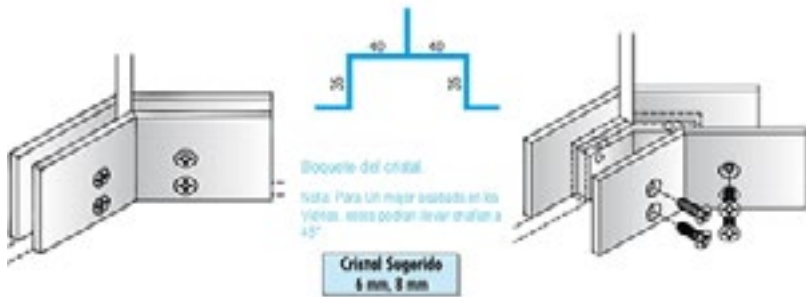

# Herrajes baños y oficinas

Bisagra vidrio a vidrio

Fijo sencillo medio punto

Chapeta fija central

Manija mariposa

Chapeta fija doble

Soporte sencillo

Poste con doble bisagra

Poste de giro de 2 pulgadas

# Cerraduras, cerrojos y manijas

Cercojo para sobreponer a vidrio

Cercojo a piso

Chapeta para sobreponer a piso

Chapa calibre 3/16

Cerradura media luna

Cerradura central cuadrada

Manija tipo H